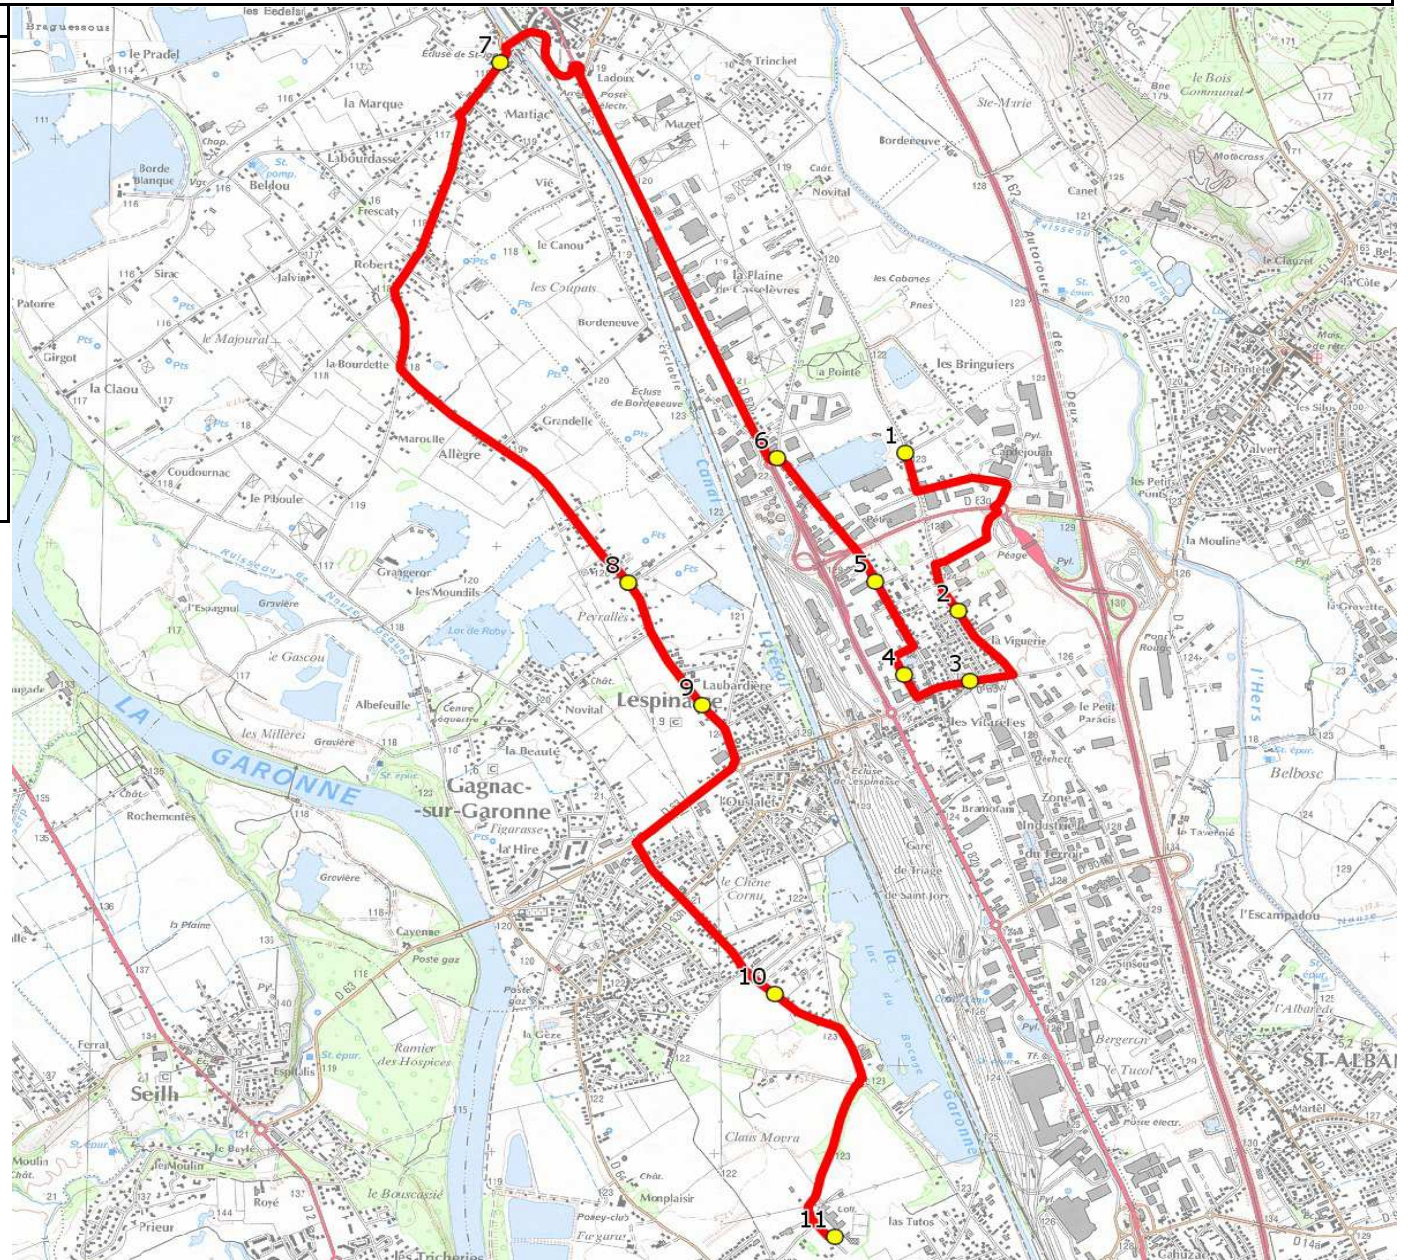

Mise à jour : 11/03/2019

Ligne : LESPINASSE-COLLEGE FENOUILLET

Ligne N° : S5132 / S5132

Marché (année de notification-durée) : 2014-6

Transporteur : AUTOCARS CHAUCHARD

Km en charge : 14 Km

Nombre de places assises : 59 pl

Sous-traitant :

Année : 2013

ITINERAIRE INDICATIF (ALLER)	LMMJV--
LESPINASSE	
1. ABCGn1361 Lac Petra	07:15
2. ABCGn1362 Erables	07:18
3. ABCGn1255 Route de l'Hers	07:20
4. Ch de la Gravière	07:22
5. R Lacs n°64/Degagement	07:23
6. R Lacs/Ch Novital/Lac Municipal	07:24
SAINT-JORY	
7. Ecluse	07:29 (1)
LESPINASSE	
8. ABCGn0441 Peyraillès	07:35
9. ABCG 1003 Beldou	07:38
FENOUILLET	
10. Rue de Grenade n°10	07:42
11. Collège François Mitterrand	07:45

Renvoi/Nota :

1 : pour seul élève GA

Mise à jour : 11/03/2019

Ligne : LESPINASSE-COLLEGE FENOUILLET

Ligne N° : S5132 / S5132

Marché (année de notification-durée) : 2014-6

Transporteur : AUTOCARS CHAUCHARD

Km en charge : 14 Km

Nombre de places assises : 59 pl

Sous-traitant :

Année : 2013

ITINERAIRE INDICATIF (RETOUR)	LM-JV--	Merc
FENOUILLET		
1. Collège François Mitterrand	16:40	13:10
2. Rue de Grenade n°10	16:43	13:12
LESPINASSE		
3. ABCG 1003 Beldou	16:46	13:14
4. ABCGn0441 Peyraillès	16:50	13:16
SAINT-JORY		
5. Ecluse	16:55 (1)	13:20 (1)
LESPINASSE		
6. R Lacs/Ch Novital/Lac Municipal	17:00	13:25
7. R Lacs n°64/Degagement	17:02	13:27
8. Ch de la Gravière	17:04	13:28
9. ABCGn1255 Route de l'Hers	17:06	13:29
10. ABCGn1362 Erables	17:08	13:30
11. ABCGn1361 Lac Petra	17:15	13:40