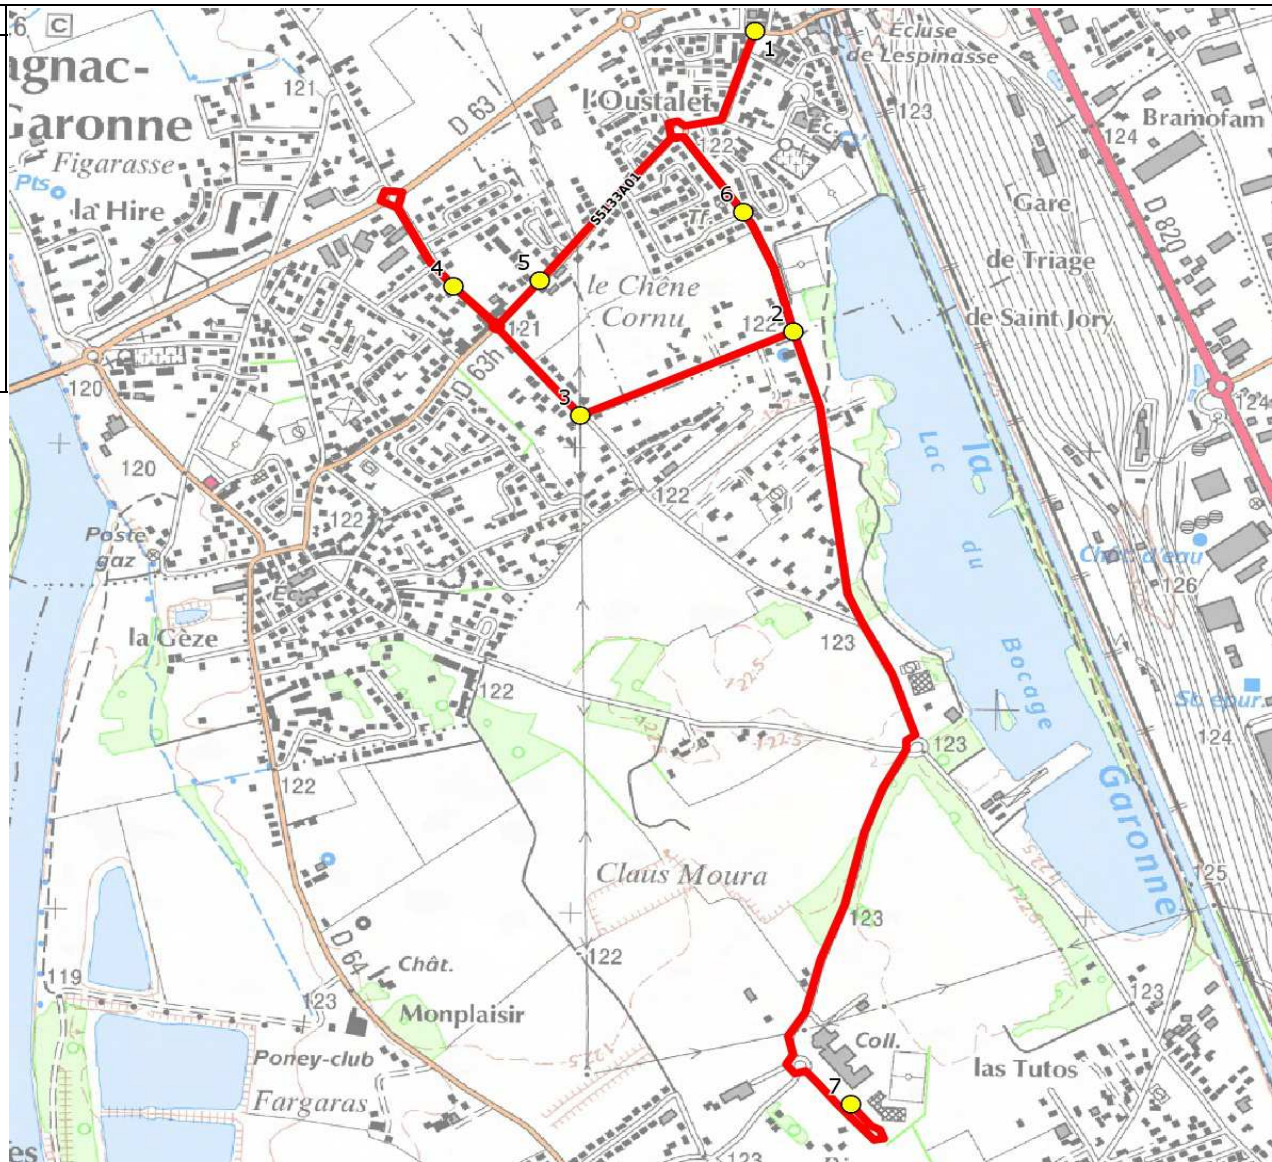

Mise à jour : 03/09/2018

Ligne : LESPINASSE-COLLEGE FENOUILLET

Ligne N° : S5133

Marché (année de notification-durée) : 2013-7

Transporteur : CAP PAYS CATHARE

Km en charge : 5 Km

Nombre de places assises : 57 pl

Sous-traitant :

Année : 2004

ITINERAIRE INDICATIF (ALLER)	LMMJV--
LESPINASSE	
1. ABCGn0809 Monument	07:30
FENOUILLET	
2. Ch Bocage/Ch Chêne Cornu	07:33
GAGNAC-SUR-GARONNE	
3. R Voie Romaine/R Chêne Cornu	07:34
4. AB Tisseo Amandiers	07:35
5. R Vieux Moulin/AB Voie Romaine	07:37
LESPINASSE	
6. ABCGn1515 Romarins	07:40
FENOUILLET	
7. Collège François Mitterrand	07:45

Mise à jour : 03/09/2018

Ligne : LESPINASSE-COLLEGE FENOUILLET

Ligne N° : S5133

Marché (année de notification-durée) : 2013-7

Transporteur : CAP PAYS CATHARE

Km en charge : 4 Km

Nombre de places assises : 57 pl

Sous-traitant :

Année : 2004

ITINERAIRE INDICATIF (RETOUR)	LM-JV--	Merc
FENOUILLET		
1. Collège François Mitterrand	16:40	13:10
2. Ch Bocage/Ch Chêne Cornu	16:45	13:15
GAGNAC-SUR-GARONNE		
3. R Voie Romaine/R Chêne Cornu	16:47	13:17
4. AB Tisseo Amandiers	16:48	13:18
5. R Vieux Moulin/AB Voie Romaine	16:50	13:20
LESPINASSE		
6. Rte Gagnac/Ar Moulin	16:51	13:21
7. ABCGn0809 Monument	16:53	13:22