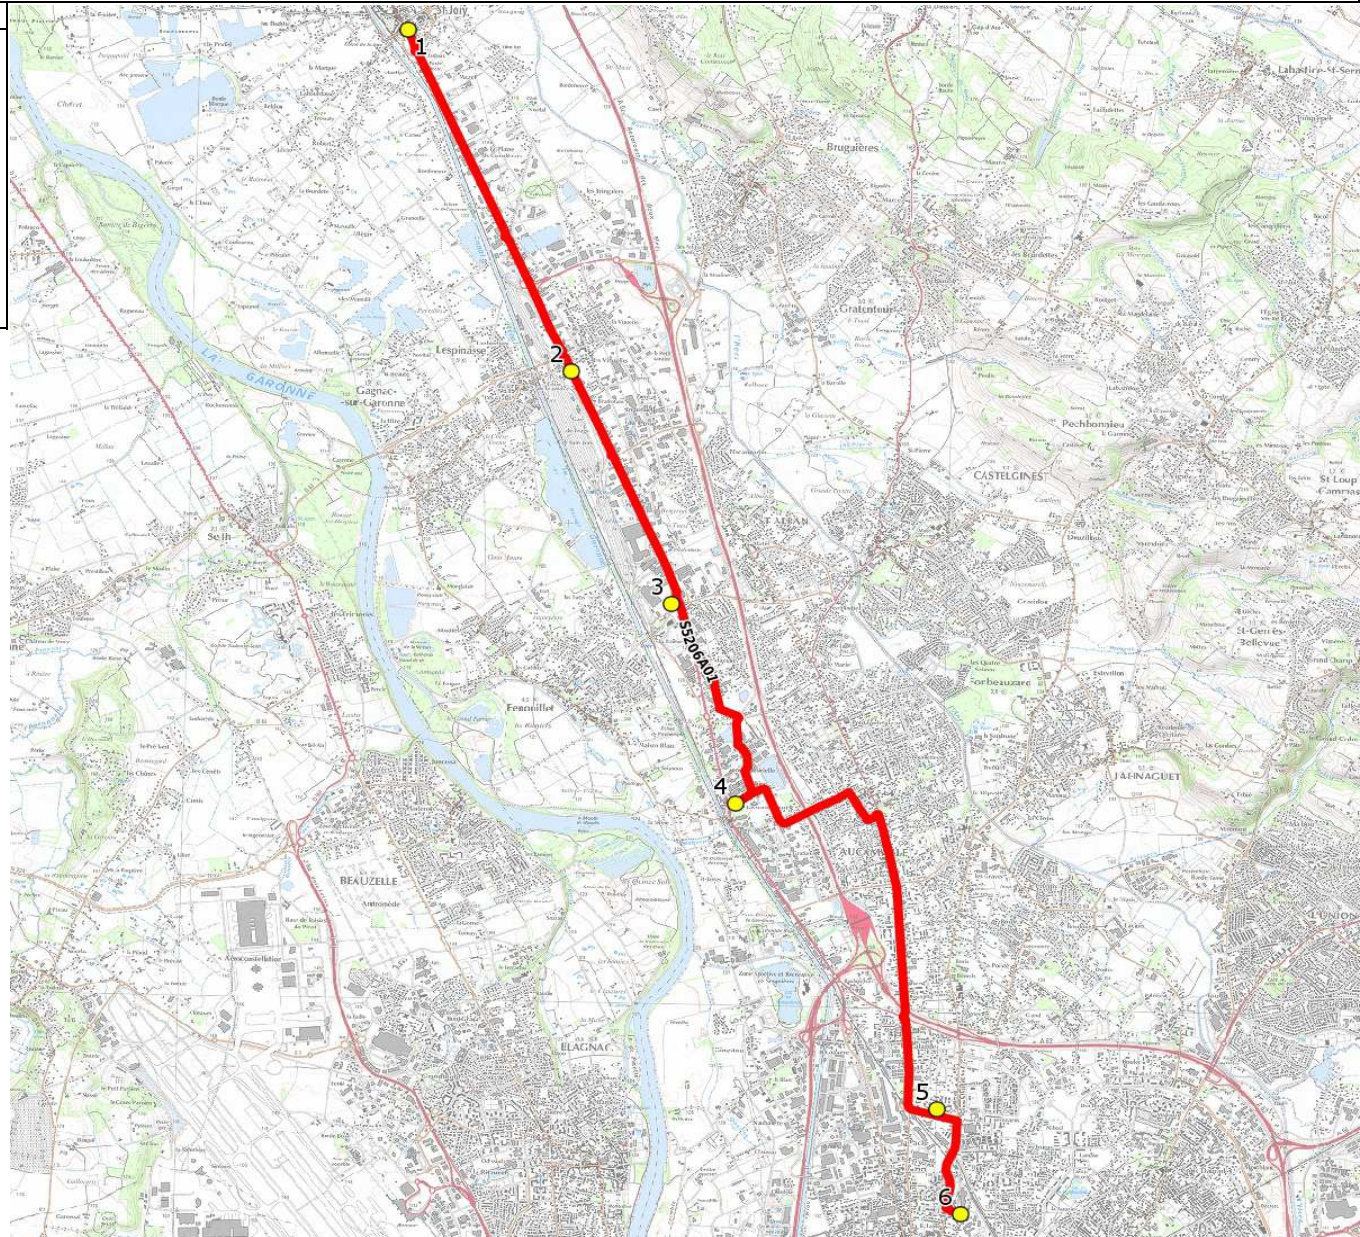

Mise à jour : 01/08/2018

Ligne : ST JORY-SEGPA COL.LALANDE

Ligne N° : S5206

Marché (année de notification-durée) : 2018-3

Transporteur : LES VOYAGES DUCLOS

Km en charge : 16 Km

Nombre de places assises : 8 pl

Sous-traitant :

Année : 2017

ITINERAIRE INDICATIF (ALLER)	LMMJV--
1. ABCG 1091 Centre SAINT-JORY	07:35
2. ABCGn0469 Vitarelles LESPINASSE	07:41
3. Arrêt Tisséo Centre Commercial FENOUILLET	07:45
4. Chemin Auguste Gratian/n°26 AUCAMVILLE	07:50
5. Collège Lalande TOULOUSE	08:15
6. Collège Toulouse Lautrec	08:20

# DIRECTION DES TRANSPORTS

<b>Mise à jour :</b> 01/08/2018	<b>Ligne :</b> ST JORY-SEGPA COL.LALANDE	<b>Ligne N° :</b> S5206
<b>Marché (année de notification-durée) :</b> 2018-3	<b>Transporteur :</b> LES VOYAGES DUCLOS	<b>Km en charge :</b> 18 Km
<b>Nombre de places assises :</b> 8 pl	<b>Sous-traitant :</b>	<b>Année :</b> 2017

ITINERAIRE INDICATIF (RETOUR)	LM-JV--	Merc
TOULOUSE		
1. Collège Toulouse Lautrec	17:10	13:10
2. Collège Lalande	17:15	13:15
AUCAMVILLE		
3. Chemin Auguste Gratian/n°26	17:35	13:35
FENOUILLET		
4. Arrêt Tisséo Centre Commercial	17:40	13:40
LESPINASSE		
5. ABCGn0469 Vitarelles	17:44	13:44
SAINT-JORY		
6. ABCG 1091 Centre	17:50	13:50