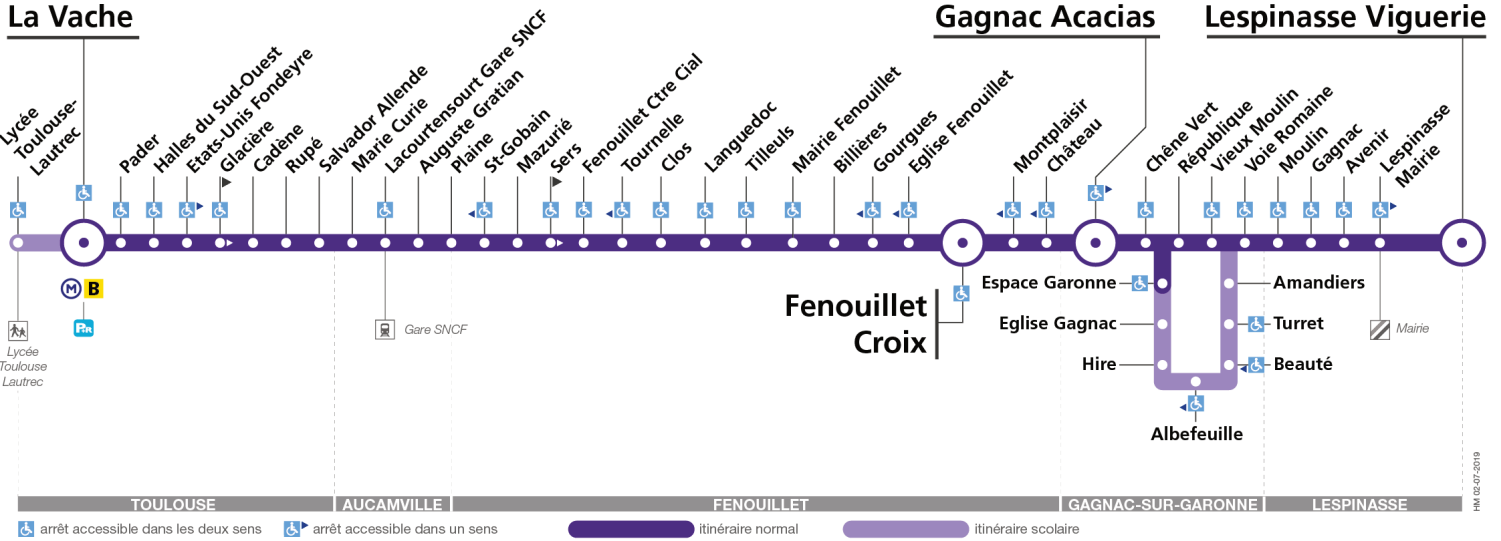

## Direction Fenouillet Croix, Gagnac Acacias ou Lespinasse Viguerie

du 2 septembre 2019  
au 28 juin 2020

### La Vache

### Lespinasse Viguerie