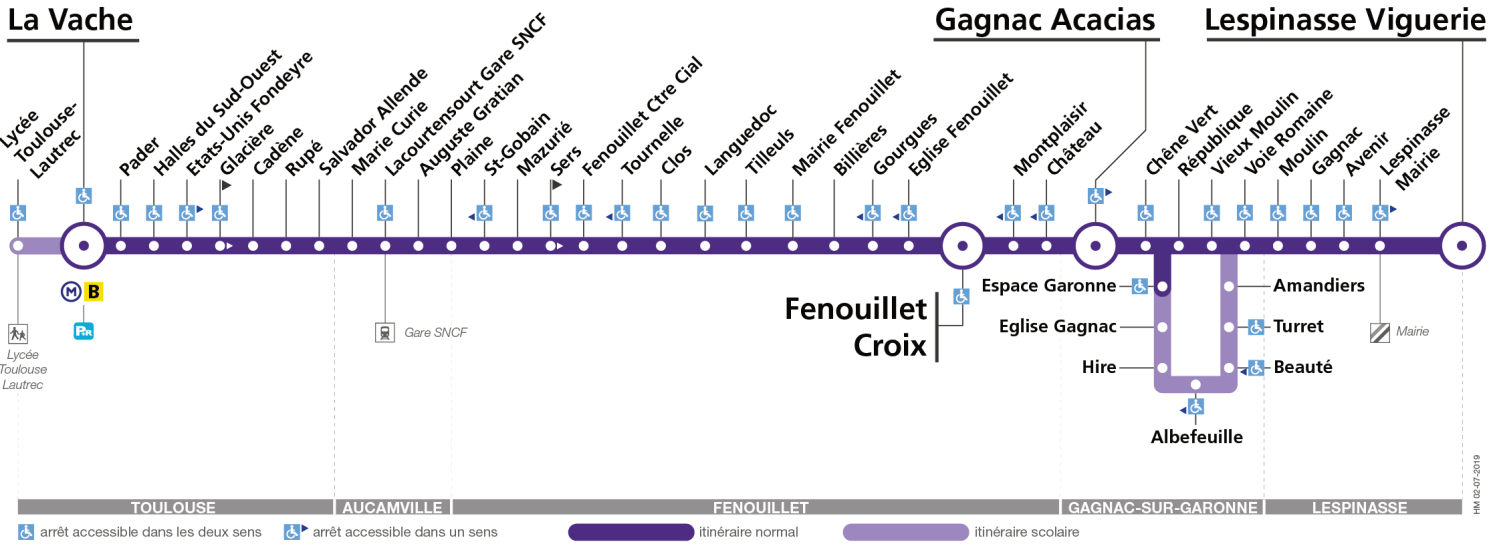

### Lundi à vendredi en vacances scolaires

	06:05	06:30	06:50	07:15	07:35	08:00	08:15	08:40	09:15	10:05	10:55	11:45	12:35	13:20	14:05	14:45	15:20	15:42	16:15	16:30	17:20	17:33	18:10	18:40
La Vache	06:08	06:34	06:54	07:19	07:39	08:04	08:19	08:44	09:19	10:09	10:59	11:49	12:39	13:24	14:09	14:49	15:24	15:46	16:19	16:34	17:24	17:37	18:14	18:44
Etats-Unis Fondeyre	06:13	06:39	06:59	07:25	07:45	08:10	08:25	08:50	09:25	10:15	11:05	11:55	12:45	13:30	14:16	14:56	15:31	15:53	16:28	16:43	17:33	17:46	18:20	18:50
Lacourtenourt Gare SNCF	06:18	06:45	07:05	07:31	07:51	08:16	08:31	08:56	09:31	10:21	11:11	12:01	12:51	13:36	14:22	15:03	15:38	16:00	16:35	16:50	17:40	17:53	18:27	18:56
Fenouillet Ctre Cial	06:23	06:50	07:11	07:37	07:57	08:22	08:37	09:02	09:38	10:28	11:18	12:08	12:58	13:43	14:29	15:10	15:45	16:07	16:42	16:57	17:47	18:00	18:34	19:03
Fenouillet Croix	06:26	06:53	07:14	07:40	-	08:25	08:40	-	09:41	10:31	11:21	12:11	13:01	13:46	14:32	15:13	15:48	16:10	16:45	-	18:03	18:37	19:06	
Gagnac Acacias	-	-	-	-	-	-	-	-	-	-	-	-	-	-	-	-	-	-	-	-	-	-	-	-
Lespinasse Viguerie	-	07:01	07:22	07:48	-	-	08:48	-	09:49	10:39	11:29	12:19	13:09	13:54	14:40	15:21	-	16:19	16:54	-	18:12	18:46	-	-
La Vache	19:15	19:55	-	-	-	-	-	-	-	-	-	-	-	-	-	-	-	-	-	-	-	-	-	-
Etats-Unis Fondeyre	19:19	19:59	-	-	-	-	-	-	-	-	-	-	-	-	-	-	-	-	-	-	-	-	-	-
Lacourtenourt Gare SNCF	19:24	20:04	-	-	-	-	-	-	-	-	-	-	-	-	-	-	-	-	-	-	-	-	-	-
Fenouillet Ctre Cial	19:29	20:09	-	-	-	-	-	-	-	-	-	-	-	-	-	-	-	-	-	-	-	-	-	-
Fenouillet Croix	19:36	20:16	-	-	-	-	-	-	-	-	-	-	-	-	-	-	-	-	-	-	-	-	-	-
Gagnac Acacias	19:39	20:19	-	-	-	-	-	-	-	-	-	-	-	-	-	-	-	-	-	-	-	-	-	-
Lespinasse Viguerie	19:46	20:26	-	-	-	-	-	-	-	-	-	-	-	-	-	-	-	-	-	-	-	-	-	-

## Direction La Vache

du 2 septembre 2019  
au 28 juin 2020