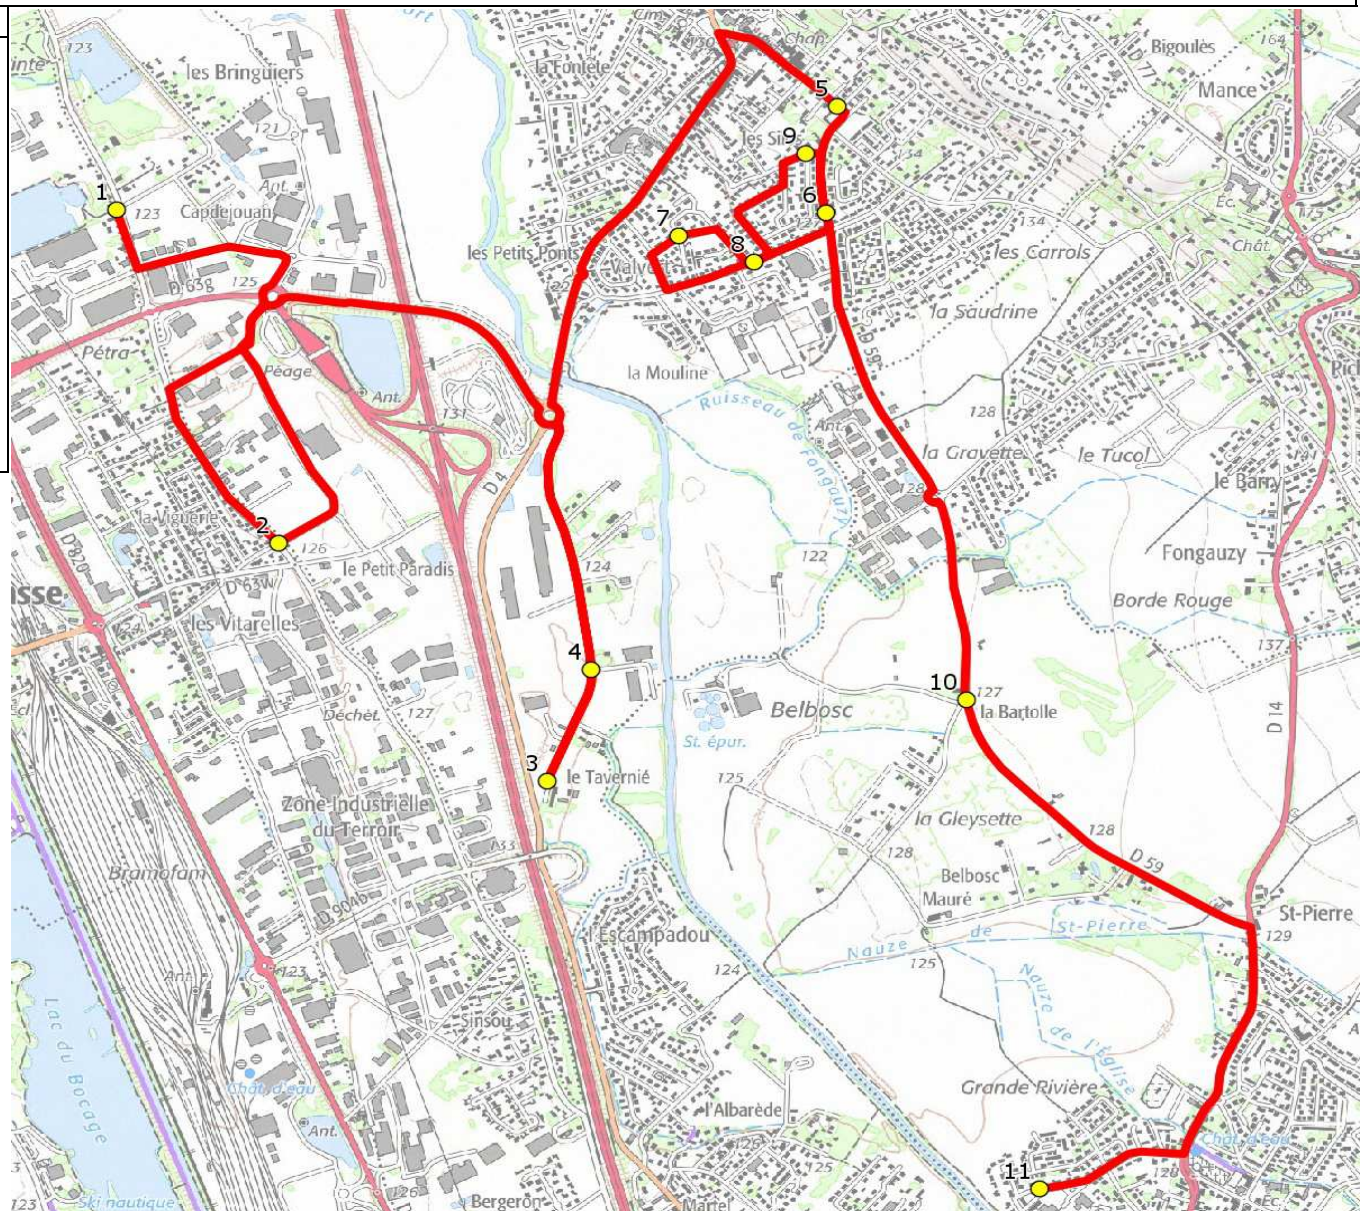

Mise à jour : 15/08/2021

Ligne : LESPINASSE-COLLEGE DE CASTELGINEST

Ligne N° : S5122

Marché (année de notification-durée) : 2018-7

Transporteur : LES VOYAGES DUCLOS

Km en charge : 14 Km

Nombre de places assises : 63 pl

Sous-traitant :

Année : 2018

ITINERAIRE INDICATIF (ALLER)	LMMJV--
LESPINASSE	
1. Atribus_Avenir	07:40
2. Ch Parc/Ch Bégou	07:45
BRUGUIERES	
3. AvToulouse/ZA Tavernié/Retournemt	07:53
4. Route de Toulouse n°111	07:54
5. ABCGn1366 Hortensias	07:58
6. R Sports/Ar Tisséo Bruguet	08:00
7. ABCGn1385 Vergers	08:03
8. ABCGn0773 Coubertin	08:05
9. R Hugo/R 11 Novembre	08:07
CASTELGINEST	
10. Le Hameau de la Barthole	08:12
11. Collège Jacques Mauré	08:15

Sous-traitant :

Année : 2018

ITINERAIRE INDICATIF (RETOUR)	LM-JV--	Merc
CASTELGINEST		
1. Collège Jacques Mauré	17:10	12:40
2. Le Hameau de la Barthole	17:12	12:42
BRUGUIERES		
3. R Sports/Ar Tisséo Bruguet	17:18	12:48
4. R Hugo/R 11 Novembre	17:20	12:50
5. ABCGn1385 Vergers	17:22	12:52
6. ABCGn0773 Coubertin	17:25	12:55
7. ABCGn1366 Hortensias	17:28	12:58
8. AvToulouse/ZA Tavernié/Retournemt	17:38	13:05
9. Route de Toulouse n°111	17:40	13:07
LESPINASSE		
10. Ch Parc/Ch Bégou	17:48	13:15
11. Atribus _Avenir	17:50	13:17