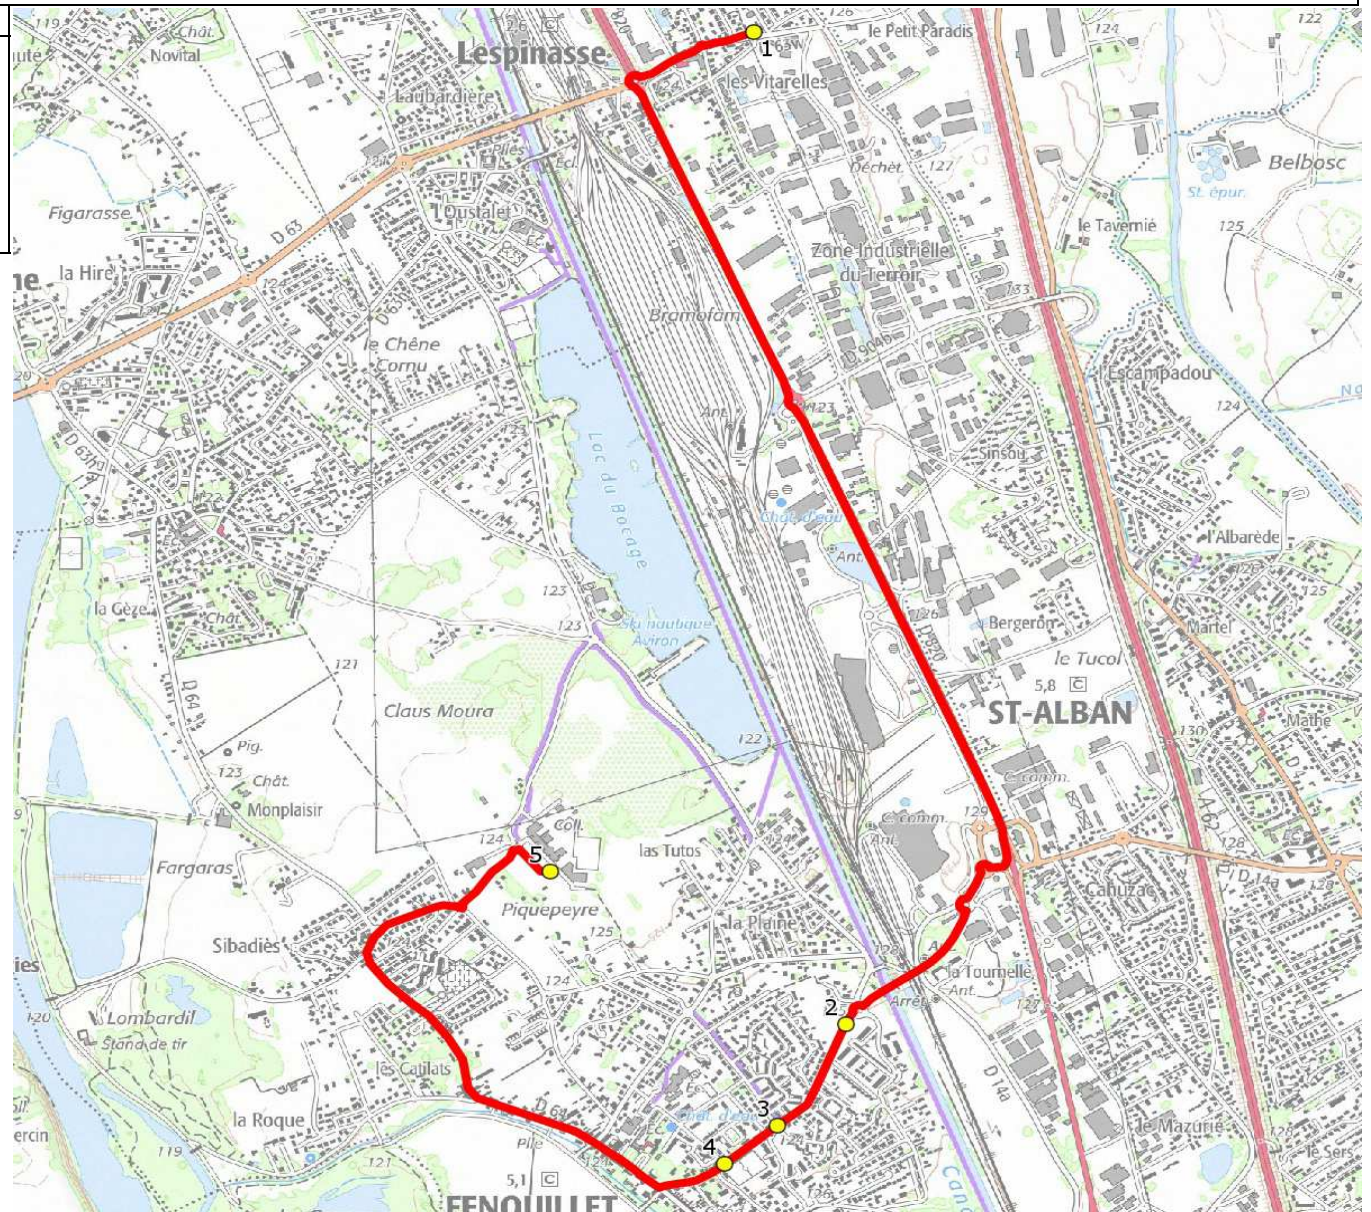

Mise à jour : 16/08/2021

Marché (année de notification-durée) : 2020-7

Nombre de places assises : 63 pl

Ligne : LESPINASSE-COLLEGE FENOUILLET

Transporteur : TRANSDEV OCCITANIE OUEST

Sous-traitant :

Ligne N° : S5130

Km en charge : 7 Km

Année : 2007

ITINERAIRE INDICATIF (ALLER)	LMMJV--
LESPINASSE	
1. Aribus _Route de l'Hers	07:28
FENOUILLET	
2. Av Sports/AR Tisséo Tournelle	07:35
3. Av Sports/R Languedoc/ArLanguedoc	07:37
4. Av Sports/R Laque/Stade	07:38
5. Collège François Mitterrand	07:50

Mise à jour : 16/08/2021 Marché (année de notification-durée) : 2020-7 Nombre de places assises : 63 pl	Ligne : LESPINASSE-COLLEGE FENOUILLET Transporteur : TRANSDEV OCCITANIE OUEST Sous-traitant :	Ligne N° : S5130 Km en charge : 7 Km Année : 2007
---	---	---

ITINERAIRE INDICATIF (RETOUR)	LM-JV--	Merc
FENOUILLET		
1. Collège François Mitterrand	16:40	13:10
2. Av Sports/R Laque/Stade	16:52	13:22
3. Av Sports/R Languedoc/ArLanguedoc	16:53	13:23
4. Av Sports/AR Tisséo Tournelle	16:56	13:26
LESPINASSE		
5. Aribus_Vitarelles	17:02	13:32