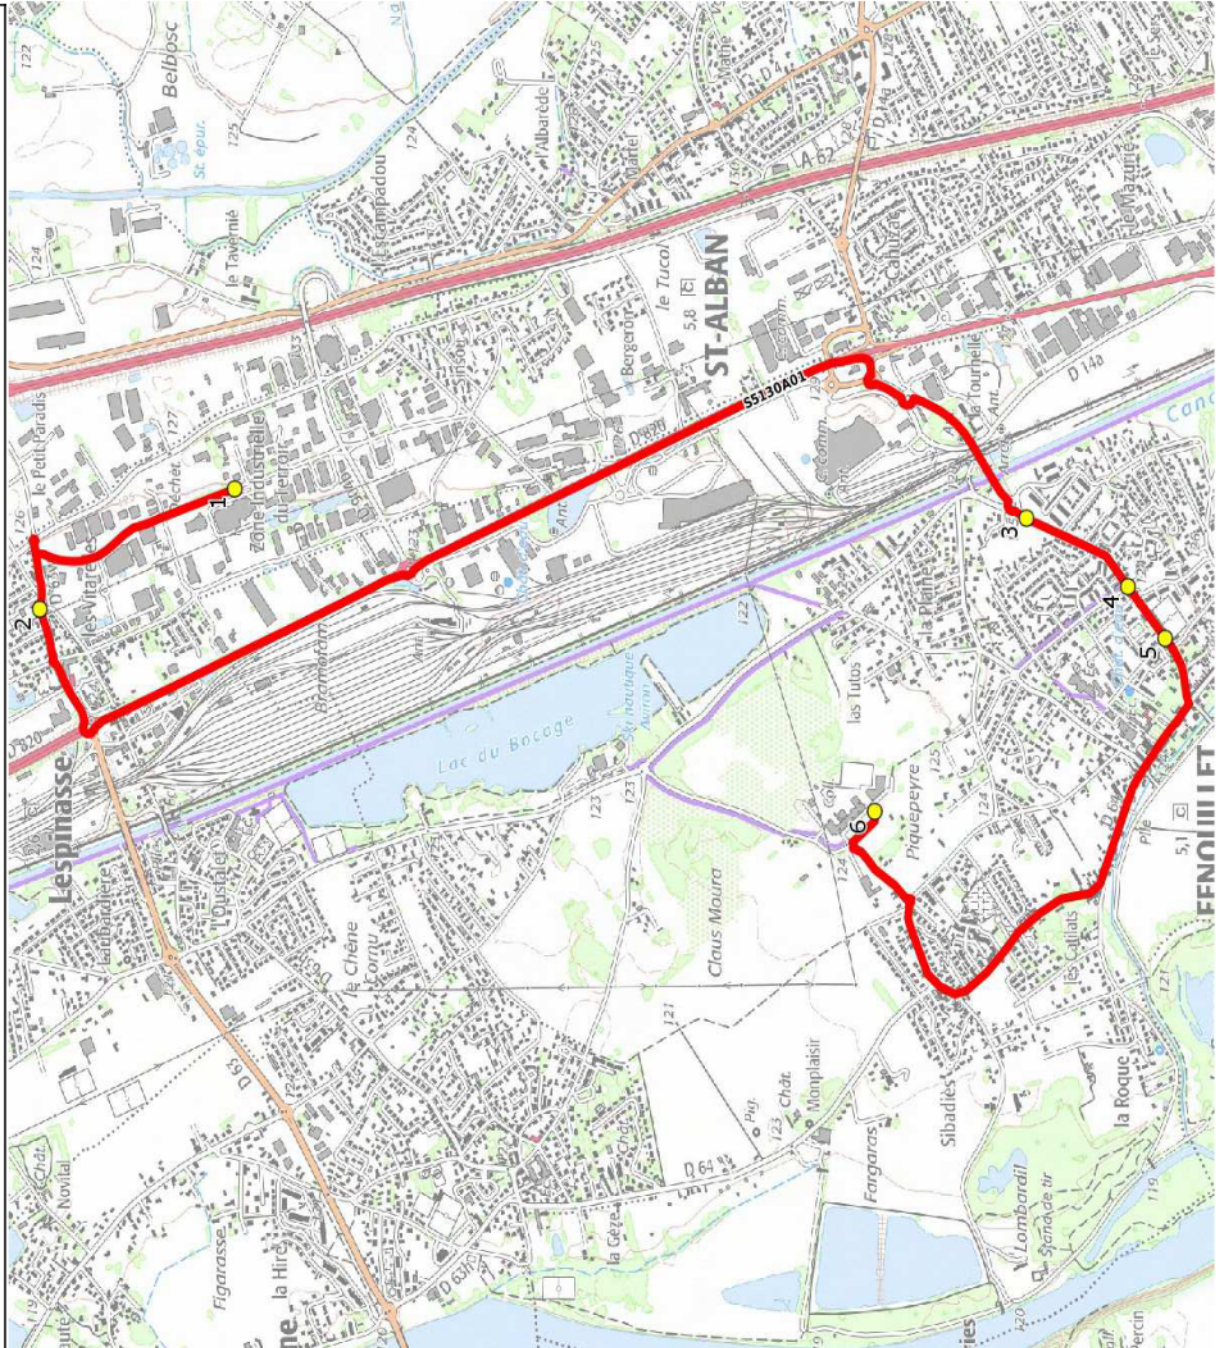

DIRECTION DES TRANSPORTS

Mise à jour : 06/12/2021
 Marché (année de notification-durée) : 2020-7
 Nombre de places assises : 63 pl

Ligne : LESPINASSE-COLLEGE FENOUILLET
 Transporteur : TRANSDEV OCCITANIE OUEST
 Sous-traitant :

Ligne N° : S5130
 Km en charge : 8 Km
 Année : 2007

ITINERAIRE INDICATIF (ALLER)	LMMJV-
1. AR Tisséo Téroir 3 SAINT-ALBAN	07:26
2. Abrisbus_Route de l'Hers LESPINASSE	07:28
3. Av Sports/AR Tisséo Tourneille FENOUILLET	07:35
4. Av Sports/R Languedoc/ArLanguedoc	07:37
5. Av Sports/R Laque/Stade	07:38
6. Collège François Mitterrand	07:50

DIRECTION DES TRANSPORTS

Mise à jour : 06/12/2021

Ligne : LESPINASSE-COLLEGE FENOUILLET

Ligne N° : S5130

Marché (année de notification-durée) : 2020-7

Transporteur : TRANSDEV OCCITANIE OUEST

Km en charge : 8 Km

Nombre de places assises : 63 pl

Sous-traitant :

Année : 2007

ITINERAIRE INDICATIF (RETOUR)	LM-JV--	Merc
FENOUILLET		
1. Collège François Mitterrand	16:40	13:10
2. Av Sports/R Laque/Stade	16:52	13:22
3. Av Sports/R Languedoc/AR Languedoc	16:53	13:23
4. Av Sports/AR Tisséo Tourmelle	16:56	13:26
LESPINASSE		
5. Abrisbus_Vitarelles	17:02	13:32
SAINT-ALBAN		
6. AR Tisséo Téroir 3	17:04	13:34