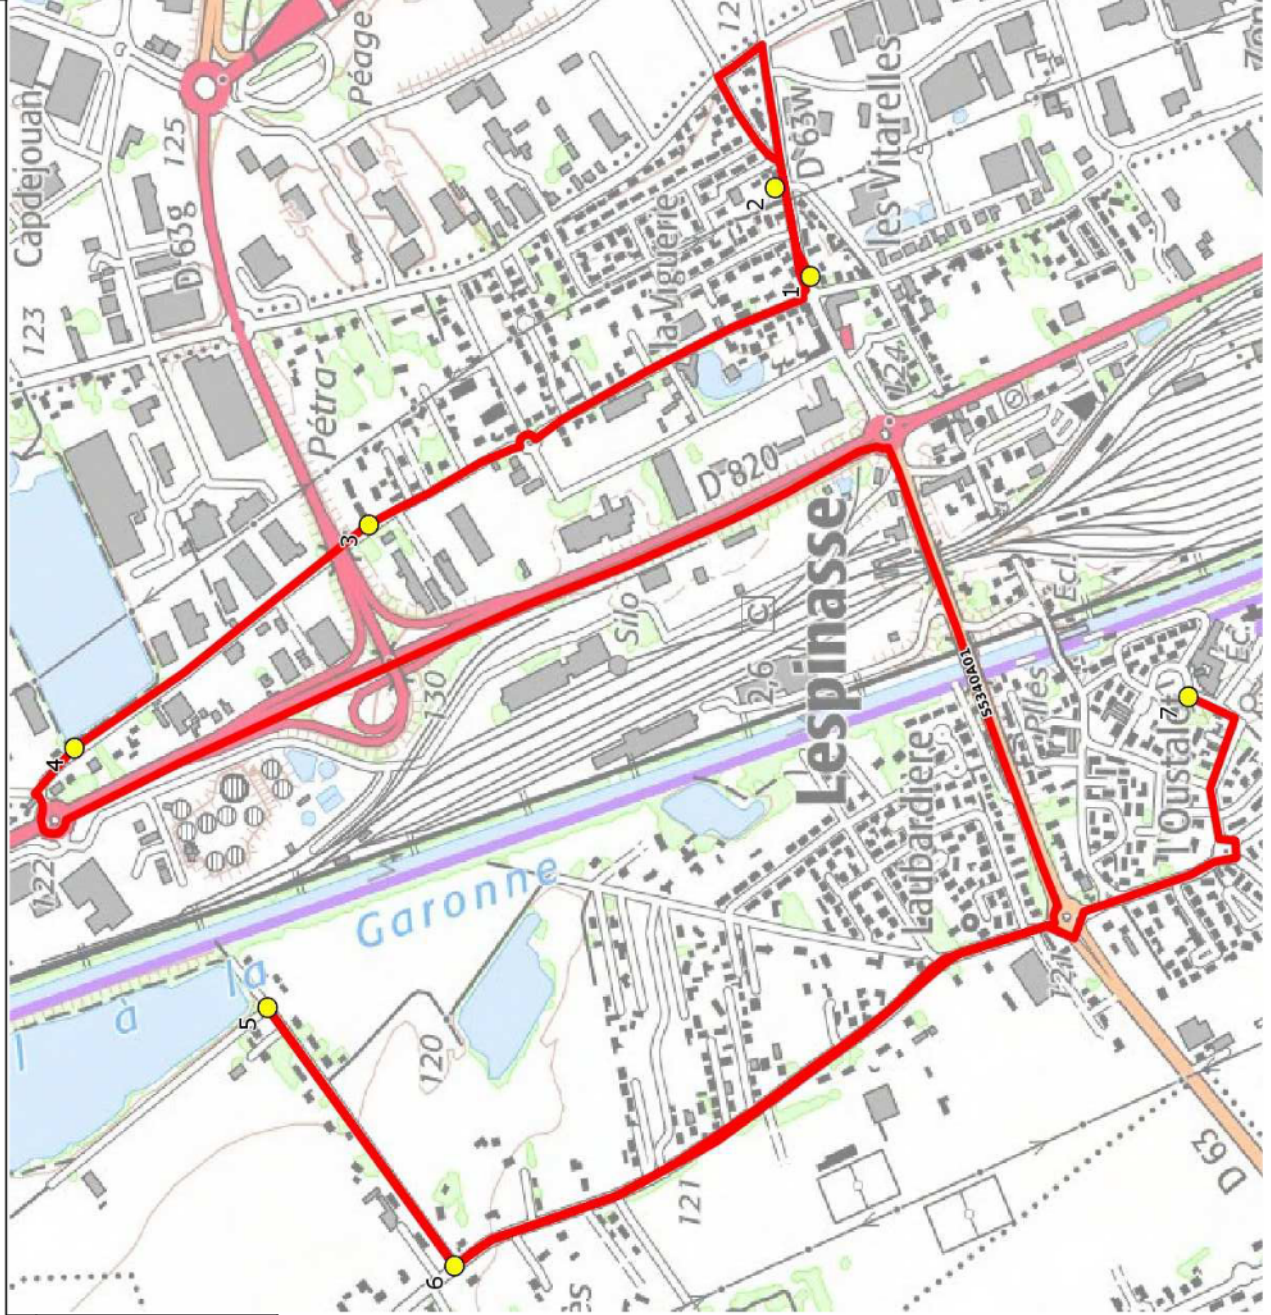

Mise à jour : 01/08/2022
 Marché (année de notification-durée) : 2022-6
 Nombre de places assises : 33 pl

Ligne : LESPINASSE-ECOLES LESPINASSE
 Transporteur : RUBAN BLEU AUTOCARS
 Sous-traitant :

Ligne N° : S5340
 Km en charge : 8 Km
 Année : 2014

ITINERAIRE INDICATIF (ALLER)	LMMJV--
LESPINASSE	
1. Abrisus_Vitarelles	08:08 (1)
2. Abrisus_Route de l'Hers	08:13
3. Rue du Lacs n°78	08:15
4. Rue du Lacs n°100	08:16
5. Ch Peyraillès	08:26
6. ABCGn0441 Peyraillès	08:29
7. Ecole Marcel Pagnol	08:35

Renvoi/Nota :

- 1 : Accompagnant

Mise à jour : 01/08/2022

Ligne : LESPINASSE-ECOLES LESPINASSE

Ligne N° : S5340

Marché (année de notification-durée) : 2022-6

Transporteur : RUBAN BLEU AUTOCARS

Km en charge : 8 Km

Nombre de places assises : 33 pl

Sous-traitant :

Année : 2014

ITINERAIRE INDICATIF (RETOUR)	LM-JV--	Merc
LESPINASSE		
1. Ecole Marcel Pagnol	16:10	11:55
2. ABCGn0441 Peyraillies	16:14	11:59
3. Ch Peyraillies	16:15	12:00
4. Rue du Lacs n° 78	16:23	12:12
5. Rue du Lacs n° 100	16:25	12:14
6. Abrisbus _Route de l'Hers	16:34	12:23