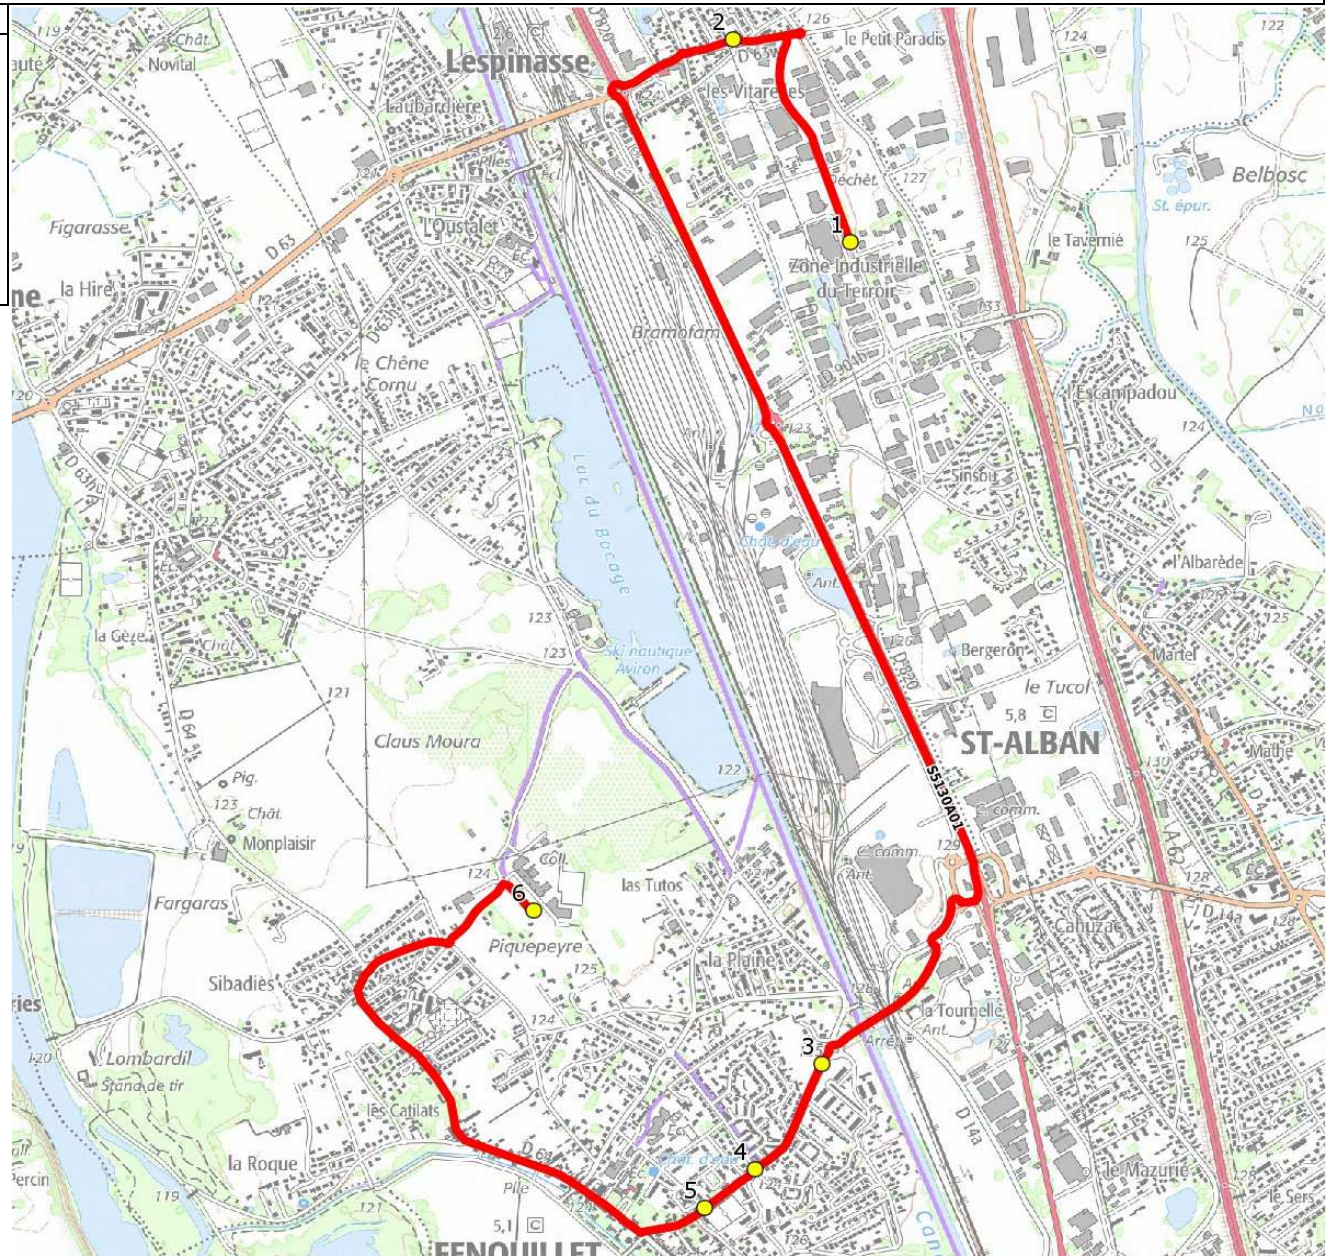

Mise à jour : 01/09/2022

Marché (année de notification-durée) : 2020-7

Nombre de places assises : 63 pl

Ligne : LESPINASSE-COLLEGE FENOUILLET

Transporteur : TRANSDEV OCCITANIE OUEST

Sous-traitant :

Ligne N° : S5130

Km en charge : 8 Km

Année : 2007

ITINERAIRE INDICATIF (ALLER)	LMMJV--
SAINT-ALBAN	
1. AR Tisséo Téroir 3	07:16
LESPINASSE	
2. Aribus _Route de l'Hers	07:18
FENOUILLET	
3. Av Sports/AR Tisséo Tournelle	07:25
4. Av Sports/R Languedoc/ArLanguedoc	07:27
5. Av Sports/R Laque/Stade	07:28
6. Collège François Mitterrand	07:40

Mise à jour : 01/09/2022

Ligne : LESPINASSE-COLLEGE FENOUILLET

Ligne N° : S5130

Marché (année de notification-durée) : 2020-7

Transporteur : TRANSDEV OCCITANIE OUEST

Km en charge : 8 Km

Nombre de places assises : 63 pl

Sous-traitant :

Année : 2007

ITINERAIRE INDICATIF (RETOUR)	LM-JV--	Merc
FENOUILLET		
1. Collège François Mitterrand	16:40	13:10
2. Av Sports/R Laque/Stade	16:52	13:22
3. Av Sports/R Languedoc/ArLanguedoc	16:53	13:23
4. Av Sports/AR Tisséo Tournelle	16:56	13:26
LESPINASSE		
5. Aribus _Vitarelles	17:02	13:32
SAINT-ALBAN		
6. AR Tisséo Térroir 3	17:04	13:34