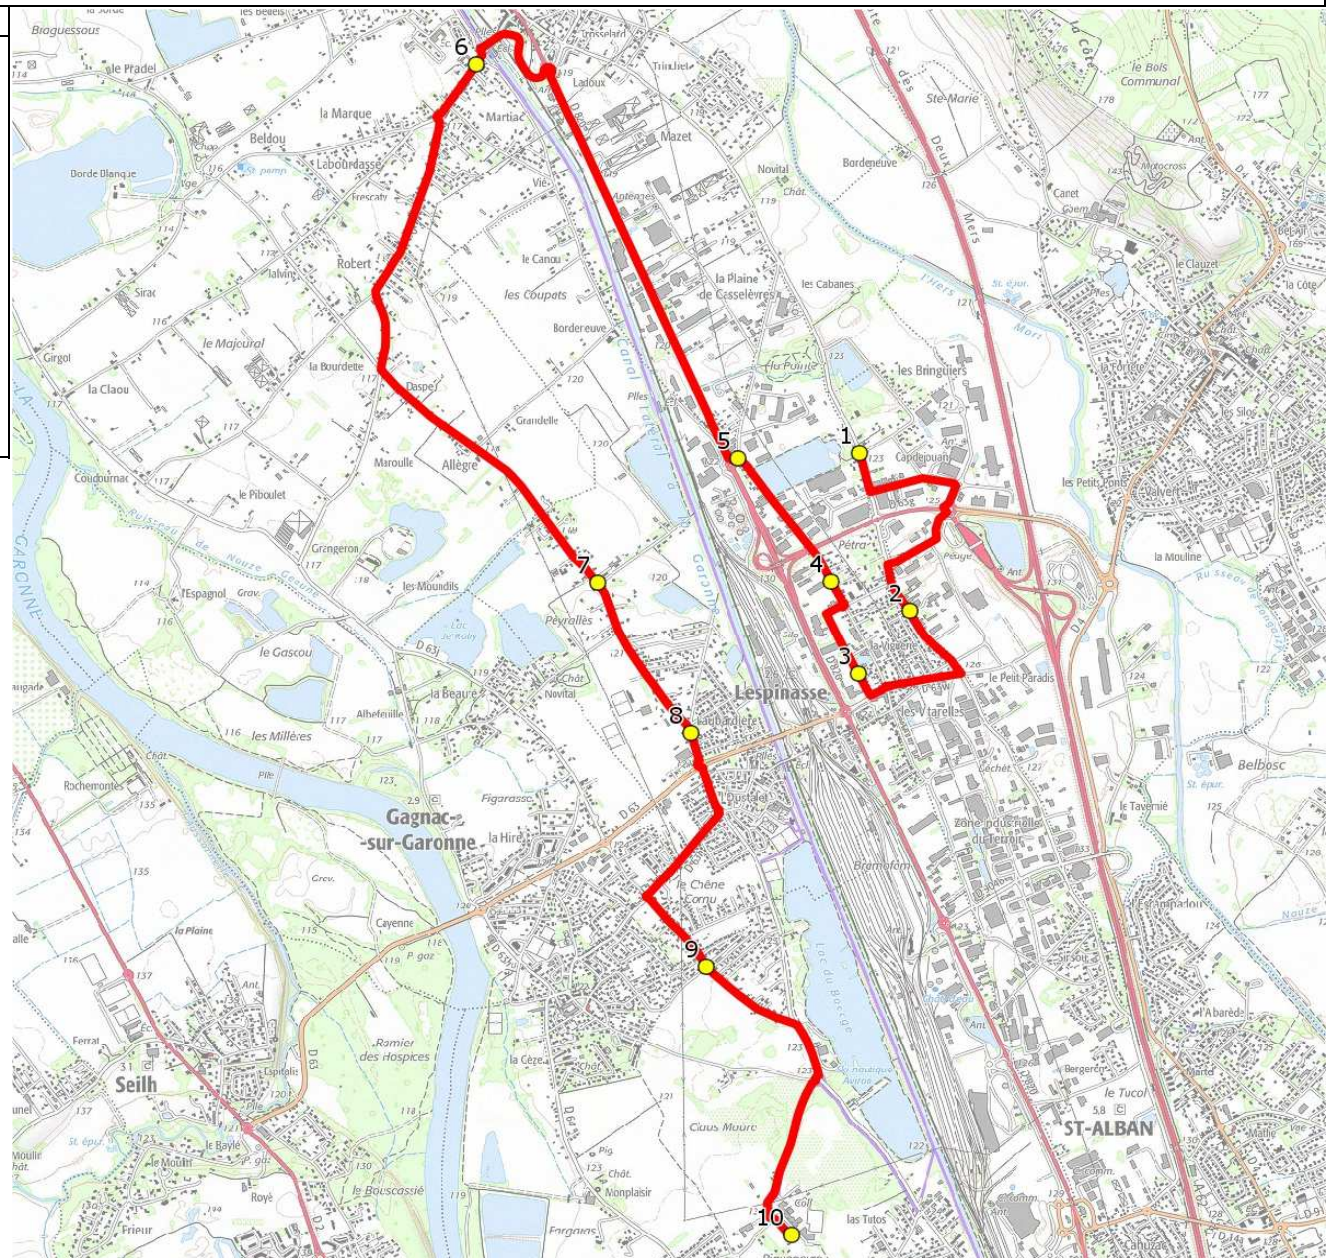

Mise à jour : 15/09/2022

Marché (année de notification-durée) : 2020-7

Nombre de places assises : 59 pl

Ligne : LESPINASSE-COLLEGE FENOUILLET

Transporteur : TRANSDEV OCCITANIE OUEST

Sous-traitant :

Ligne N° : S5132

Km en charge : 14 Km

Année : 2009

ITINERAIRE INDICATIF (ALLER)	LMMJV--
LESPINASSE	
1. ABCGn1361 Lac Petra	07:10
2. ABCGn1362 Erables	07:13
3. Ch Gravière/Ar Tisséo Mairie	07:17
4. R Lacs n°64/Degagement	07:19
5. R Lacs/Ch Novital/Lac Municipal	07:21
SAINT-JORY	
6. Ecluse	07:29 (1)
LESPINASSE	
7. ABCGn0441 Peyraillès	07:35
8. ABCGn0317 Beldou	07:38
FENOUILLET	
9. Rue de Grenade/Rue du Four	07:42
10. Collège François Mitterrand	07:45

Renvoi/Nota :

1 : pour seul élève GA

Mise à jour : 15/09/2022

Ligne : LESPINASSE-COLLEGE FENOUILLET

Ligne N° : S5132

Marché (année de notification-durée) : 2020-7

Transporteur : TRANSDEV OCCITANIE OUEST

Km en charge : 14 Km

Nombre de places assises : 59 pl

Sous-traitant :

Année : 2009

ITINERAIRE INDICATIF (RETOUR)	LM-JV--	Merc
FENOUILLET		
1. Collège François Mitterrand	16:40	13:10
2. Rue de Grenade n°10	16:43	13:12
LESPINASSE		
3. ABCGn0317 Beldou	16:46	13:14
4. ABCGn0441 Peyraillès	16:50	13:16
SAINT-JORY		
5. Ecluse	16:55 (1)	13:20 (1)
LESPINASSE		
6. R Lacs/Ch Novital/Lac Municipal	17:00	13:25
7. R Lacs n°64/Degagement	17:02	13:27
8. Ch Gravière/Ar Tisséo Mairie	17:04	13:28
9. ABCGn1362 Erables	17:08	13:30
10. ABCGn1361 Lac Petra	17:15	13:40