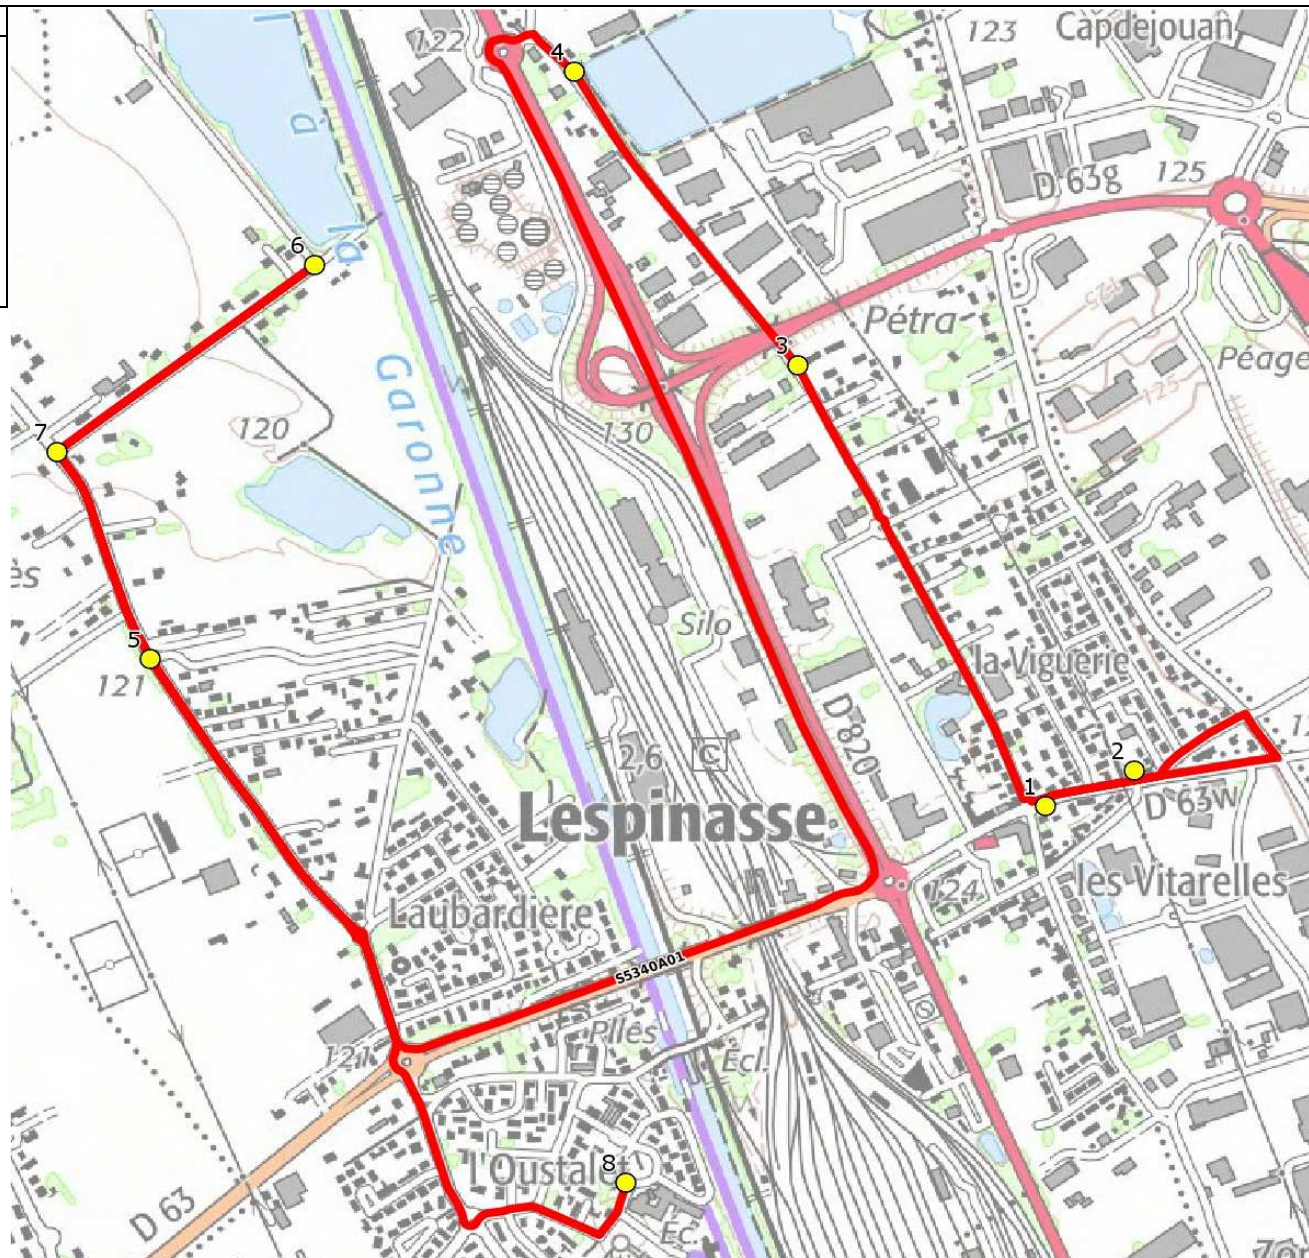

Mise à jour : 23/01/2023

Ligne : LESPINASSE-ECOLE LESPINASSE

Ligne N° : S5340

Marché (année de notification-durée) : 2022-6

Transporteur : RUBAN BLEU AUTOCARS

Km en charge : 8 Km

Nombre de places assises : 33 pl

Sous-traitant :

Année : 2014

ITINERAIRE INDICATIF (ALLER)	LMMJV--
LESPINASSE	
1. Aribus _Vitarelles	08:08 (1)
2. Aribus _Route de l'Hers	08:13
3. Rue du Lacs n°78	08:15
4. Rue du Lacs n°100	08:16
5. Ch Beldou/R Bergeronettes	08:24
6. Ch Peyrailles	08:26
7. ABCGn0441 Peyrailles	08:29
8. Ecole Marcel Pagnol	08:35

# DIRECTION DES TRANSPORTS

<b>Mise à jour :</b> 23/01/2023	<b>Ligne :</b> LESPINASSE-ECOLES LESPINASSE	<b>Ligne N° :</b> S5340
<b>Marché (année de notification-durée) :</b> 2022-6	<b>Transporteur :</b> RUBAN BLEU AUTOCARS	<b>Km en charge :</b> 8 Km
<b>Nombre de places assises :</b> 33 pl	<b>Sous-traitant :</b>	<b>Année :</b> 2014

ITINERAIRE INDICATIF (RETOUR)	LM-JV--	Merc
LESPINASSE		
1. Ecole Marcel Pagnol	16:10	11:55
2. Ch Beldou/R Bergeronnettes	16:12	11:57
3. ABCGn0441 Peyraillès	16:14	11:59
4. Ch Peyraillès	16:15	12:00
5. Rue du Lacs n°78	16:23	12:12
6. Rue du Lacs n°100	16:25	12:14
7. Atribus _Route de l'Hers	16:34	12:23